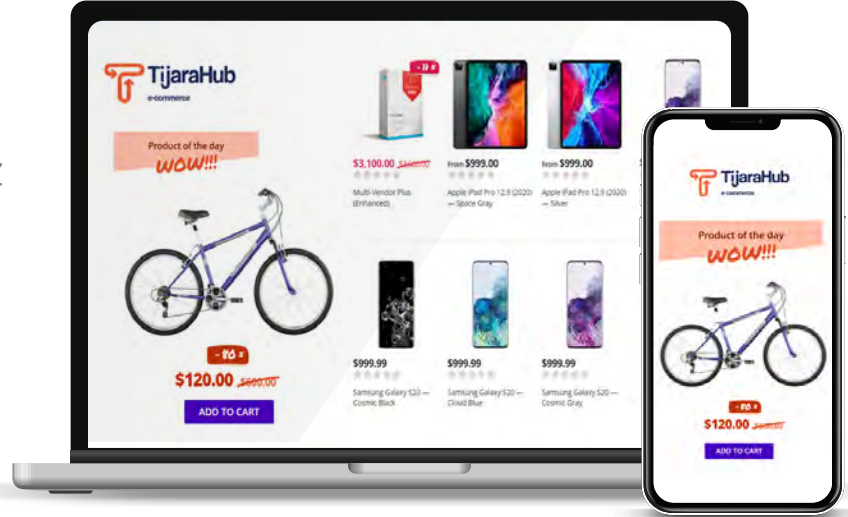

OMNİ SATIŞ KANALLARINA SAHİP, GÜVENLİ, BENZERSİZ VE SORUNSUZ BİR TİCARET DENEYİMİ SAĞLAYAN AKILLI BİR **B2B E-TİCARET** PLATFORMUDUR.

MÜŞTERİLERİMİZ PLATFORMA WEB SİTESİ, İOS VE ANDROİD UYGULAMALARIN ÜZERİNDEN ERİŞEBİLECEK.